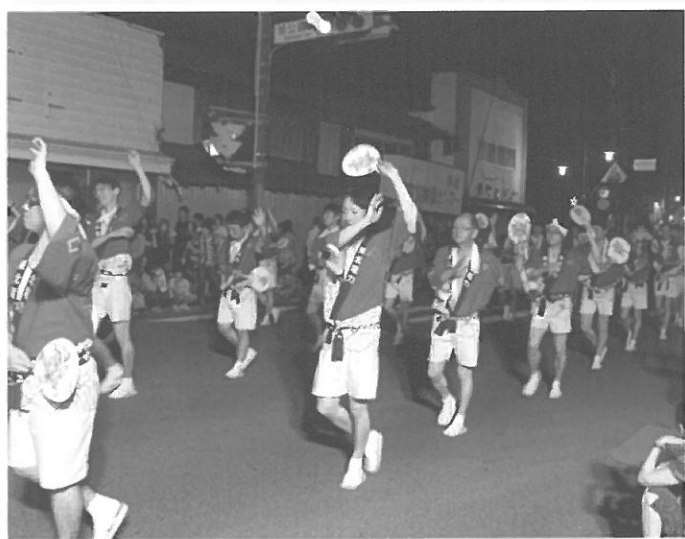

相馬野馬追前夜祭

「山車」・「みこし」・「踊り」

第52回相馬盆踊りパレード

と き 7月27日(土) 午後7時出発

と ころ 四ツ葉交差点前～福島銀行前

参加団体 20 チーム

相馬野馬追の前夜祭として、相馬盆踊りパレードが7月27日(土)に開催致します。今年の盆踊りパレードには、20チーム約1,500名の踊り手が参加し、自慢の踊りを披露します。また、地元の「相馬野馬追太鼓」はじめ、埼玉県入間市より「いるま『太鼓』セッション」、宮城県美里町より「創作和太鼓駒の会」の合同チームの参加も決定しております。盆踊りパレードには、どなたでも飛び入り参加は大歓迎ですので、皆様で楽しむ、夏の思い出となるパレードとなっております。多くの方のご来場を心よりお待ちしております。

ところ 旭公園特設ステージ

相馬野馬追太鼓

いるま『太鼓』セッション

創作和太鼓 駒の会

旭公園特設ステージでは、「南相馬 & 杉並トモダチプロジェクト」による相馬ともだち盆歌が披露されます。また、相馬盆踊りパレード終了後、同ステージにて、相馬野馬追太鼓、埼玉県入間市より「いるま『太鼓』セッション with 創作和太鼓 駒の会」の皆さんによる太鼓ショーを開催します。迫力のある太鼓の演奏をぜひご覧ください。